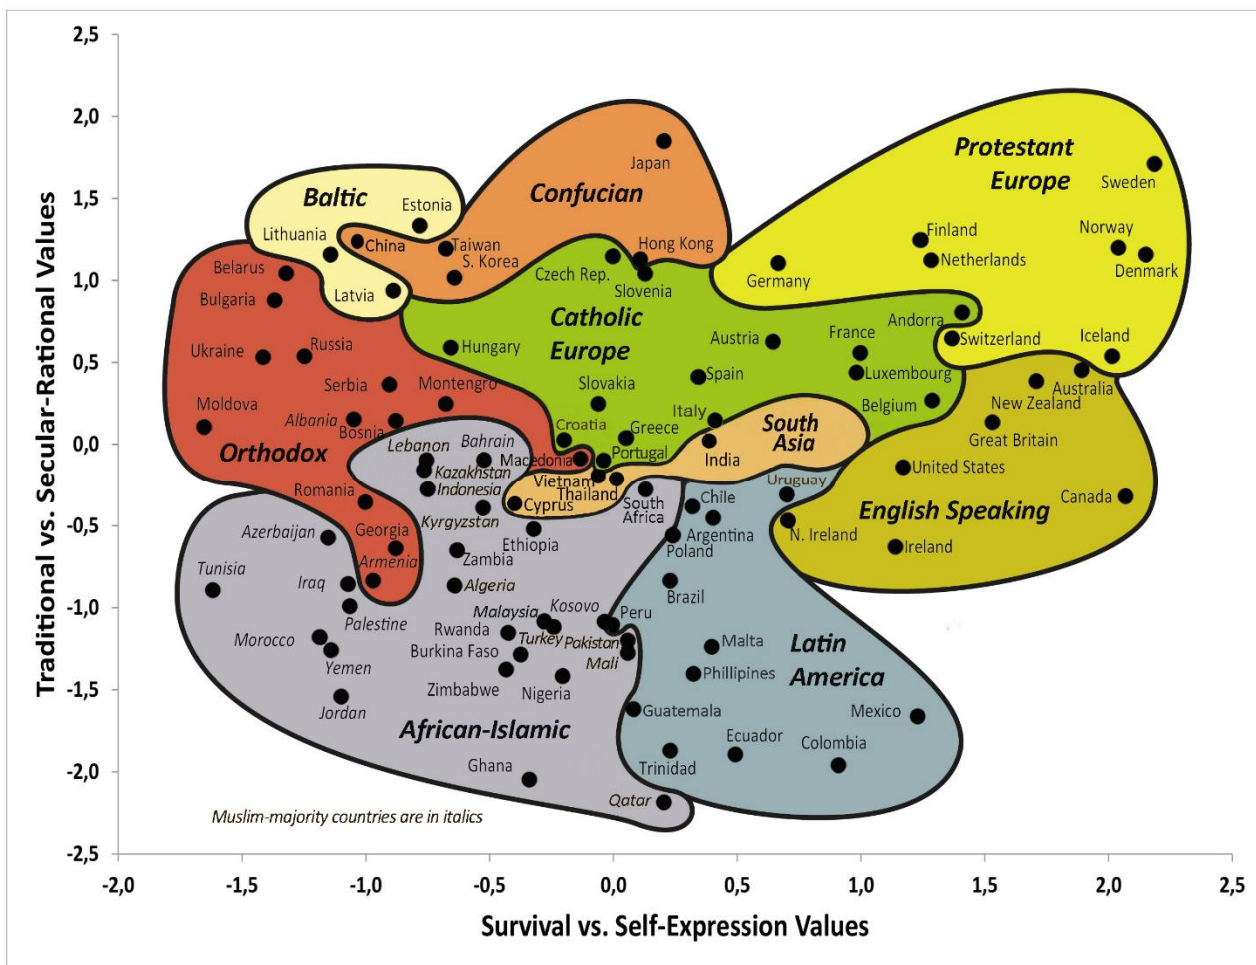

# 文明と各国・地域との関係（案）〈世界価値観調査を見る際の一つの参考資料〉

後で合体します。

[http://www.worldvaluessurvey.org/images/Culture\\_Map\\_2017\\_conclusive.png](http://www.worldvaluessurvey.org/images/Culture_Map_2017_conclusive.png)

国民性の指標「ホフステッド指数」を分析する